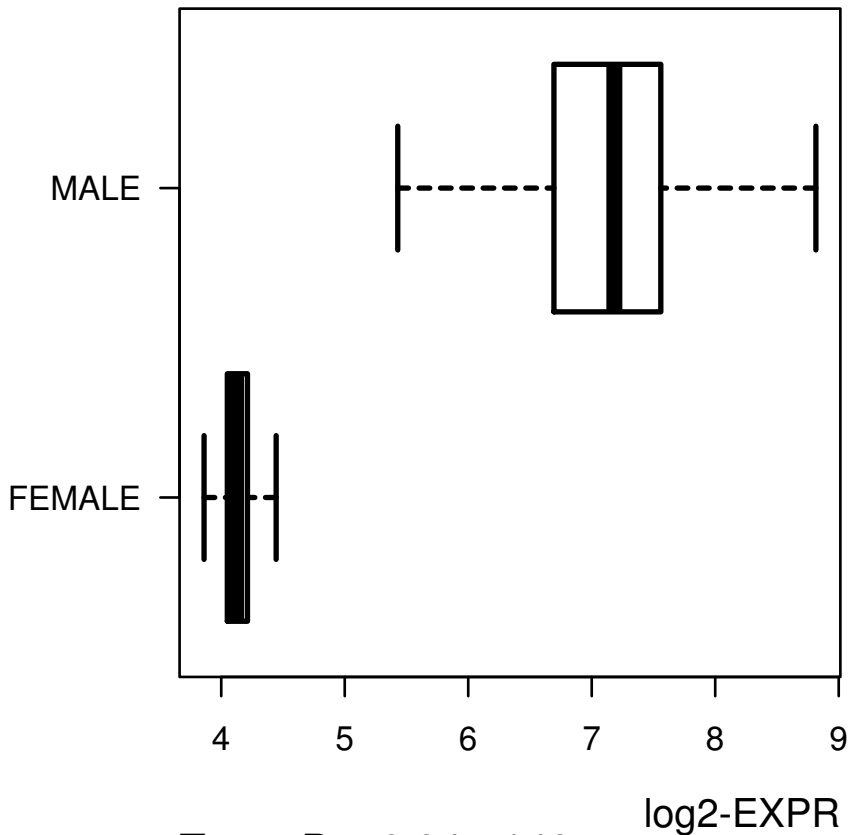

DDX3Y

GENDER

T-test P = 6.04e-149