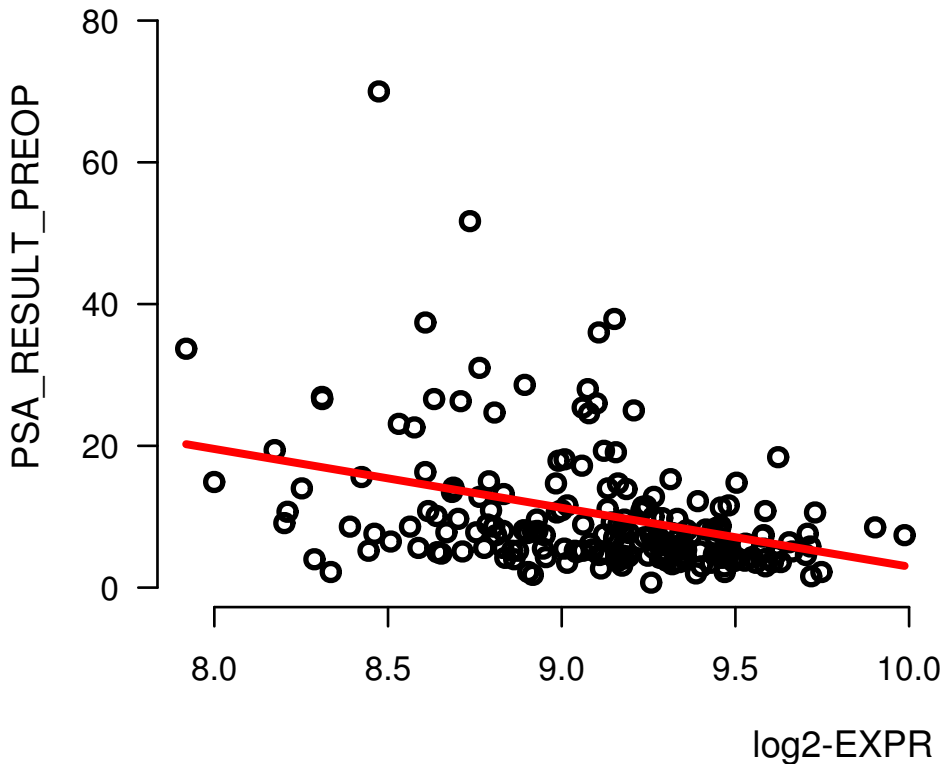

# DDX19B|11269

Spearman.Corr= -0.394, P=5.28e-09