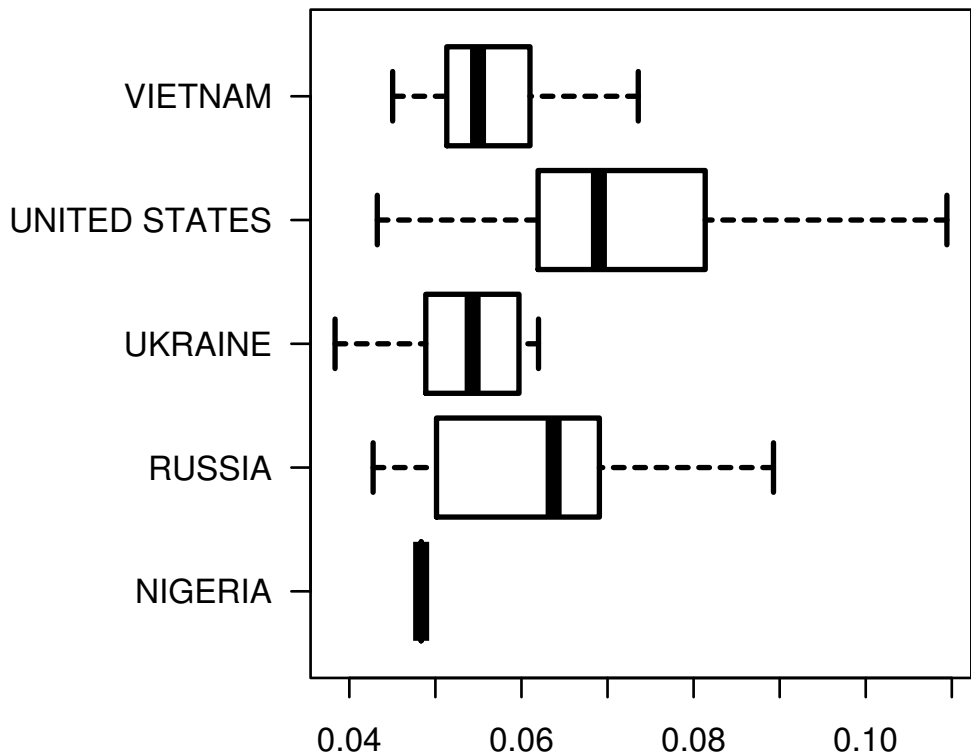

# KLHL32

REMENT\_COUNTRY

log<sub>2</sub>-EXPR  
Kruskal-Wallis P = 5.28e-06