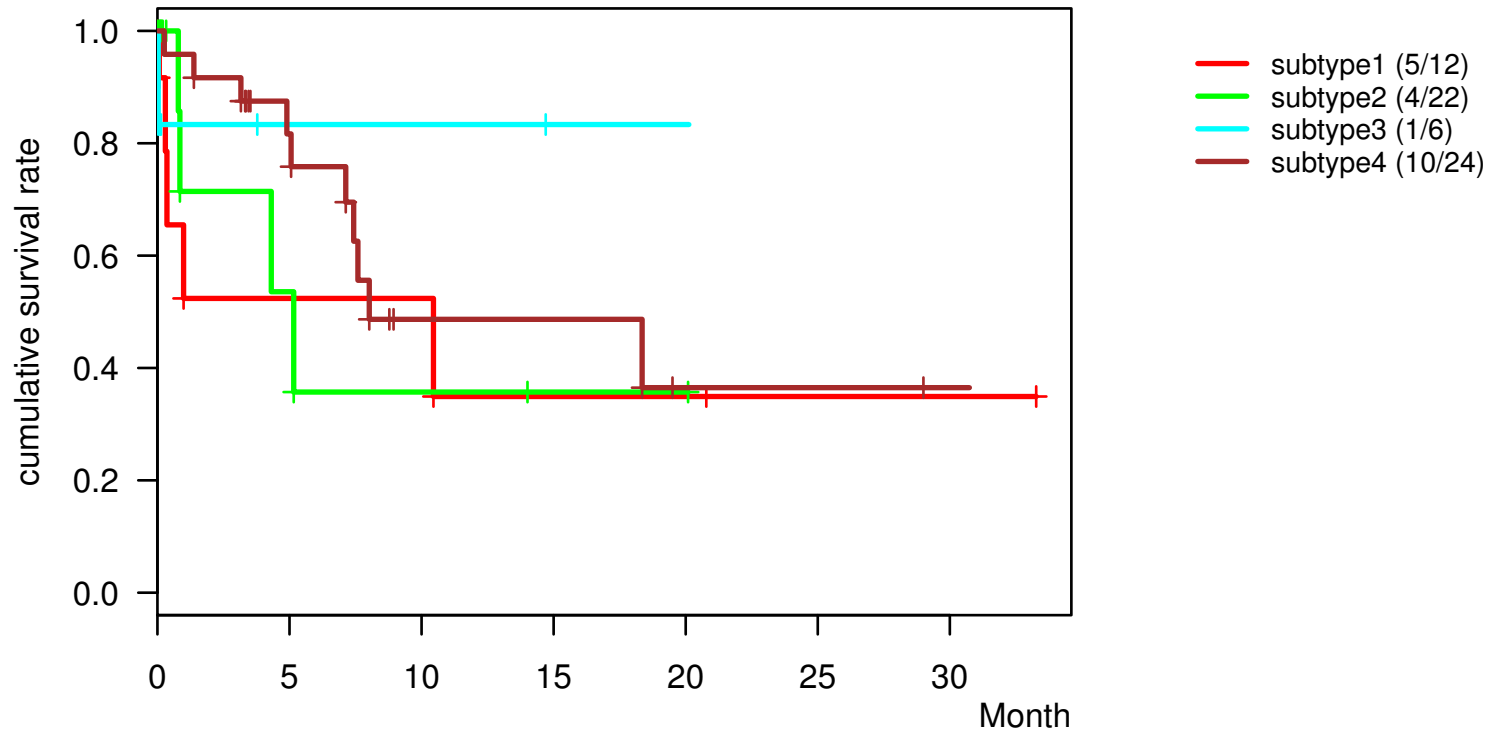

# Time to Death

logrank P = 0.638