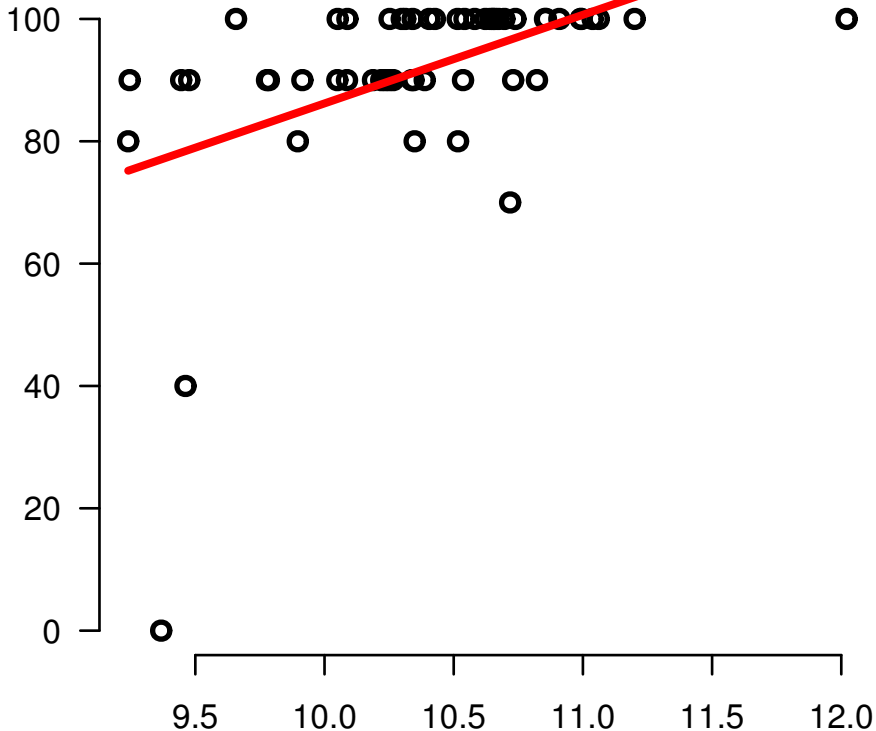

# DALRD3|55152

KARNOFSKY.PERFORMANCE.SCORE

Spearman.Corr= 0.557, P=1.22e-05

log2-EXPR