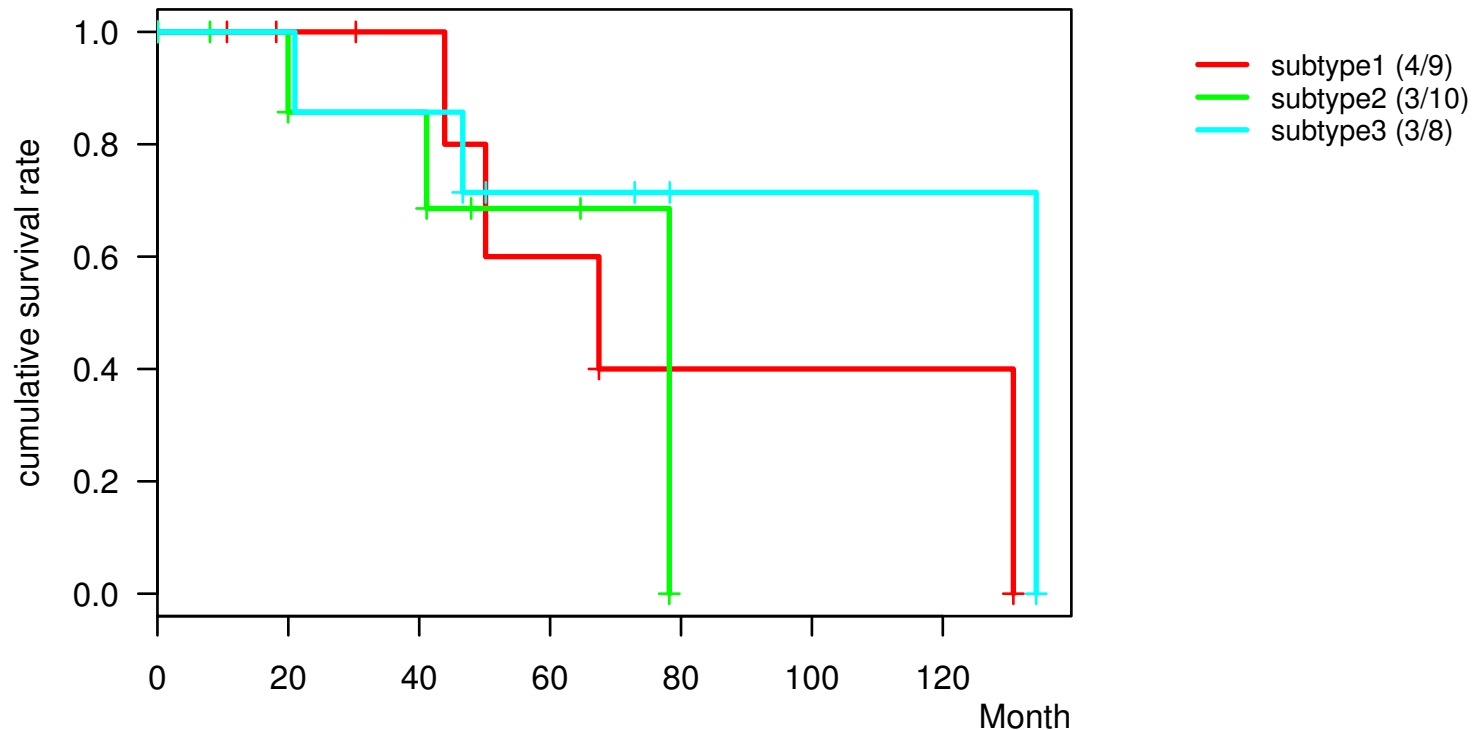

# Time to Death

logrank P = 0.487