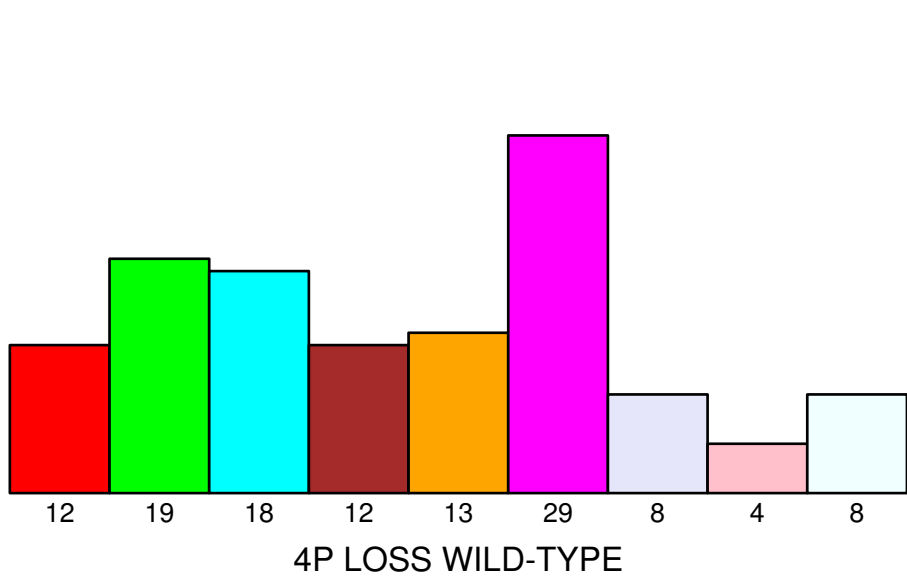

MIRSEQ_MATURE_CHIERARCHICAL

Fisher's exact test $P = 7e-05$