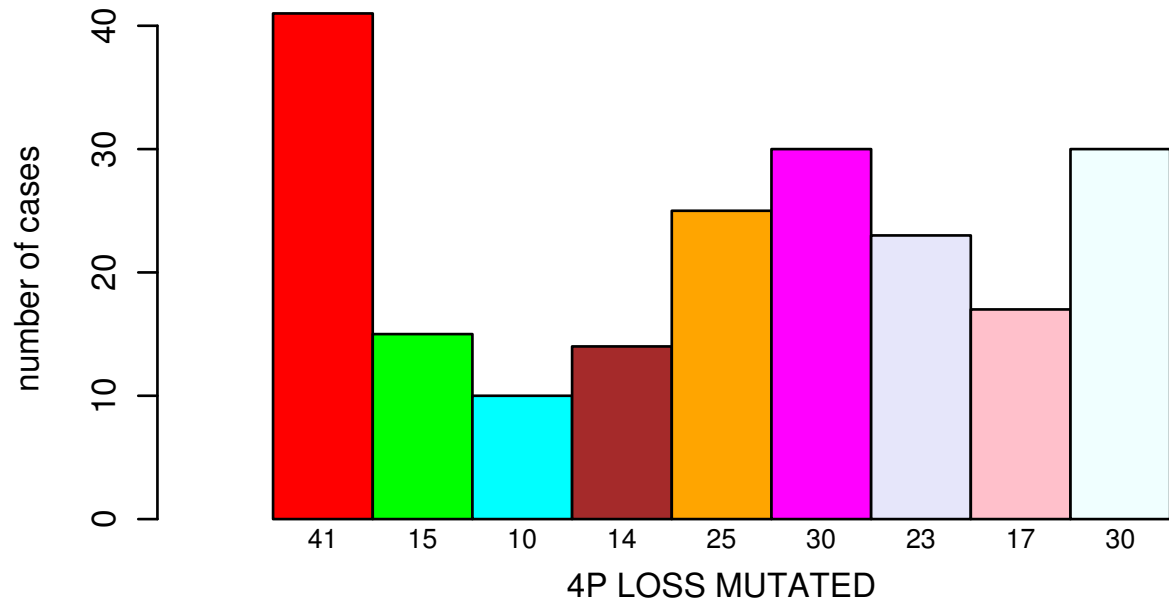

MIRSEQ_MATURE_CHIERARCHICAL

Fisher's exact test $P = 7e-05$