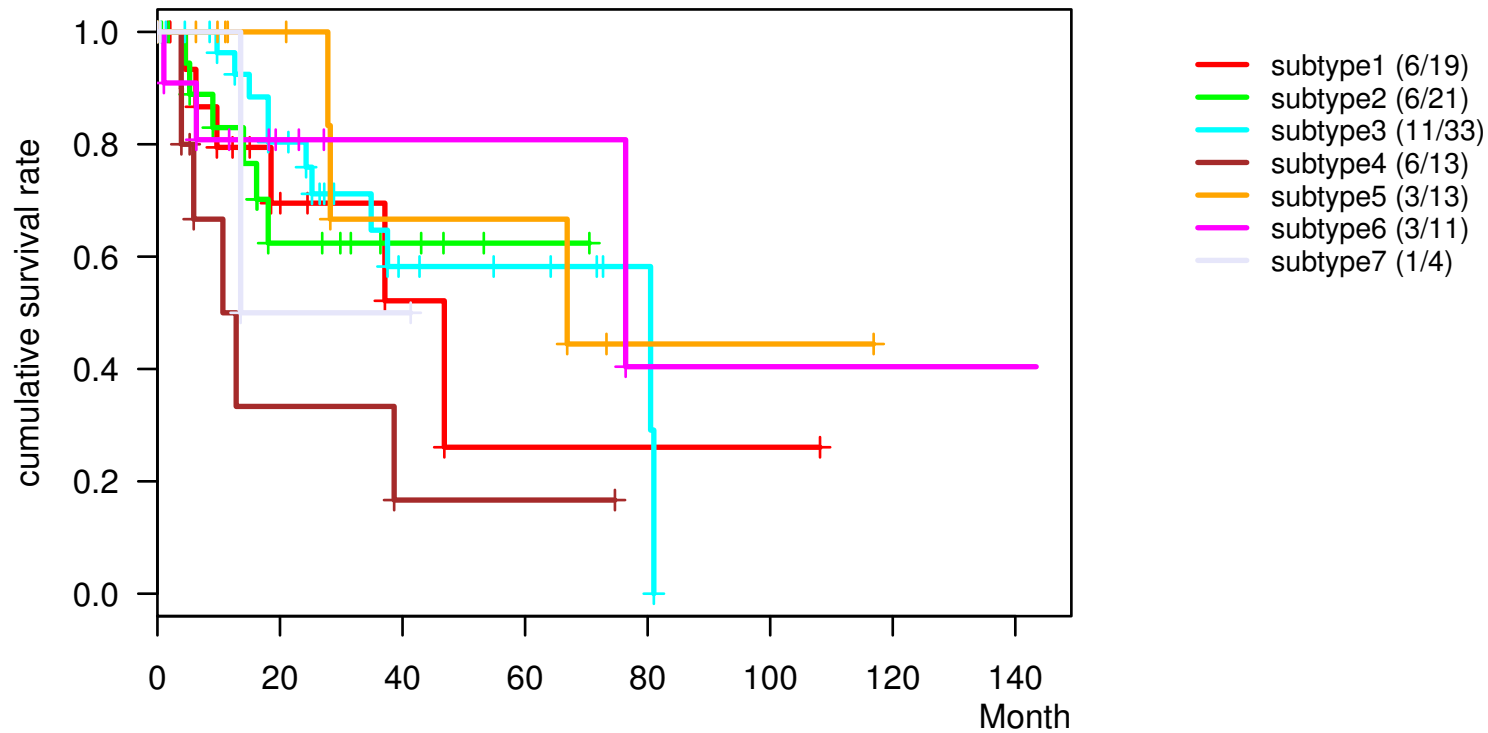

# Time to Death

logrank P = 0.102