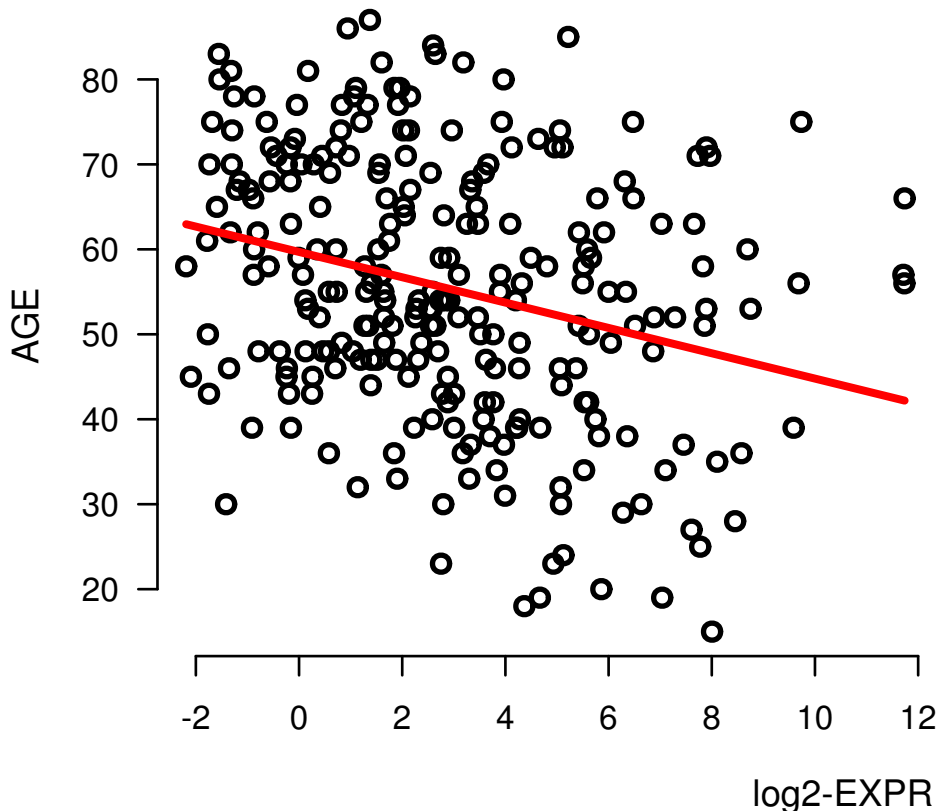

PPP1R1B|84152

Spearman.Corr= -0.286, P=3.64e-06