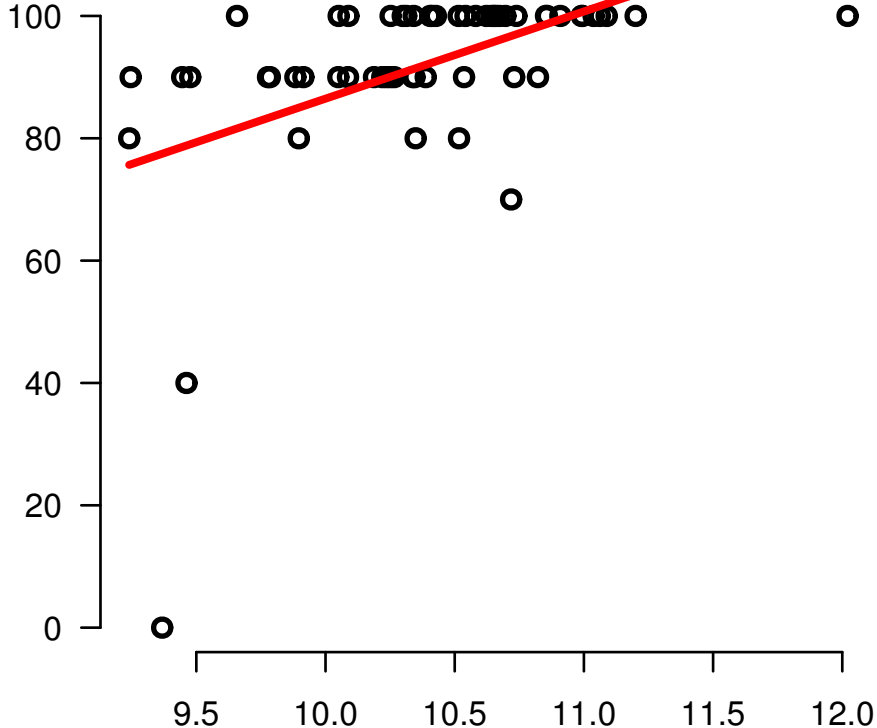

DALRD3|55152

KARNOFSKY.PERFORMANCE.SCORE

\log_2 -EXPR
Spearman.Corr= 0.571, P=3.46e-06