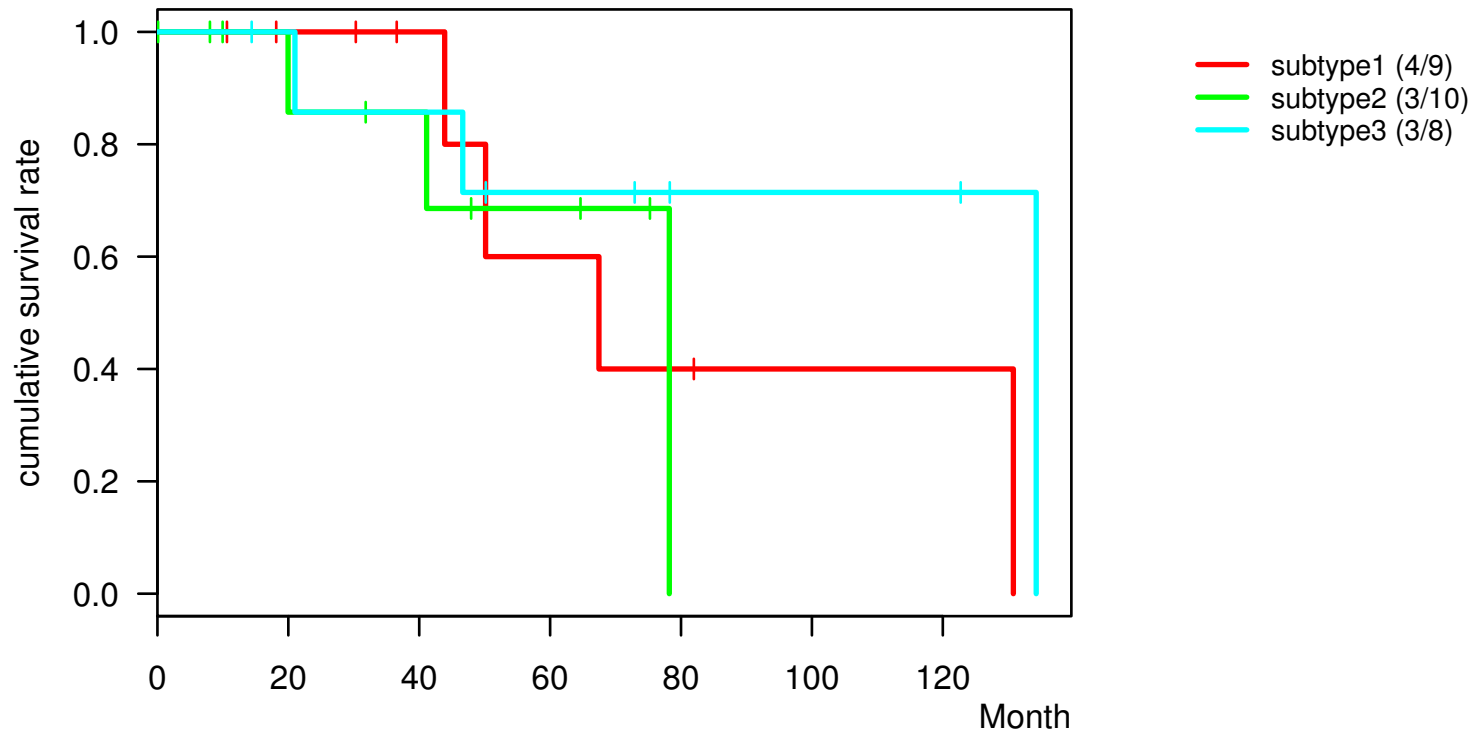

# Time to Death

logrank P = 0.487