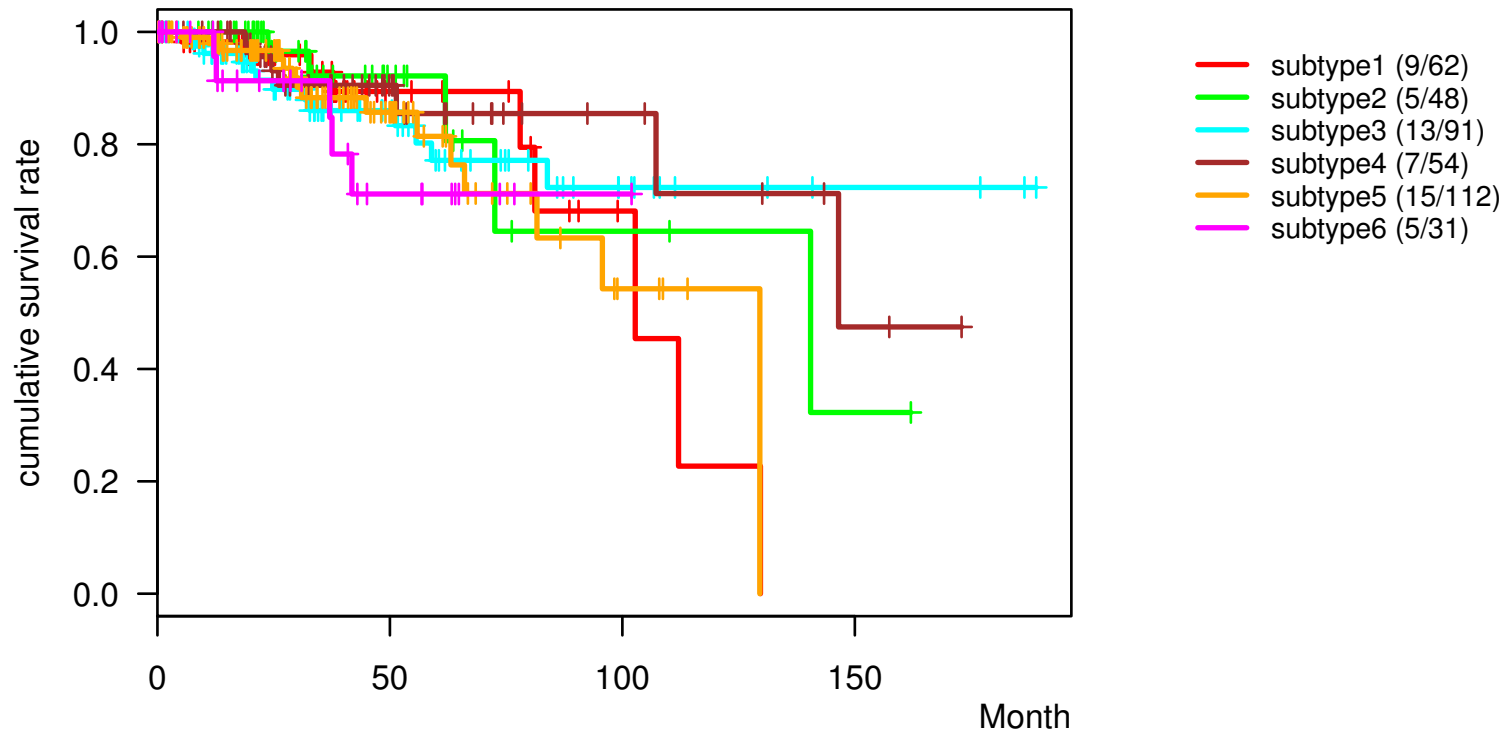

# Time to Death

logrank P = 0.587