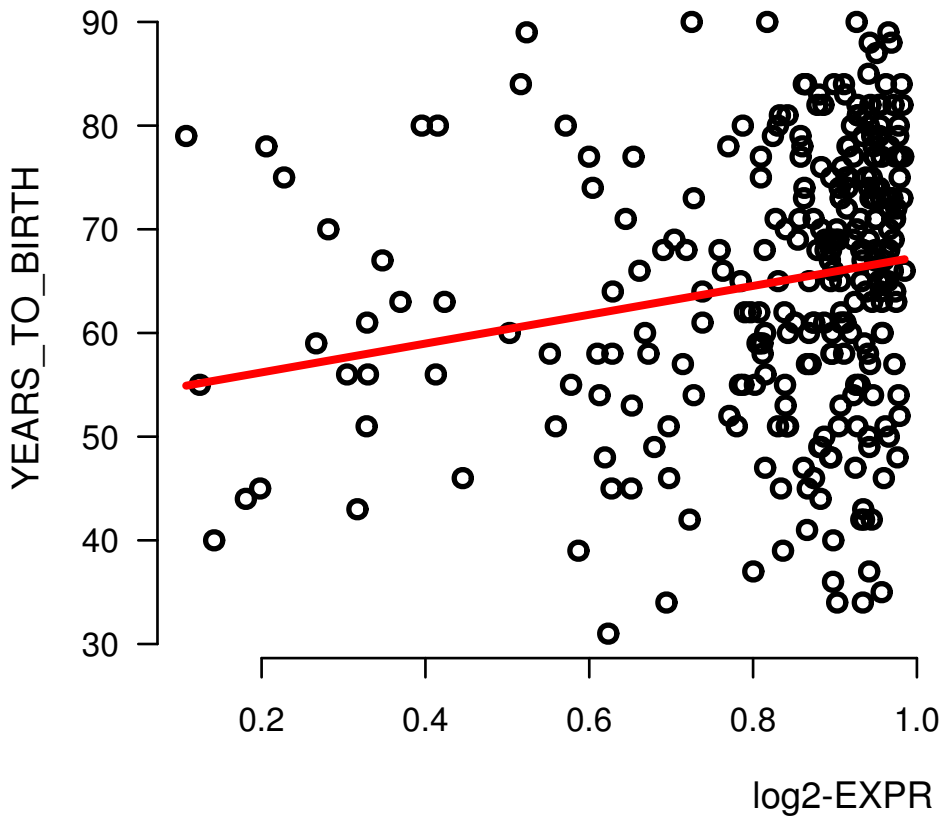

# EBF4

Spearman.Corr= 0.261, P=7.9e-06