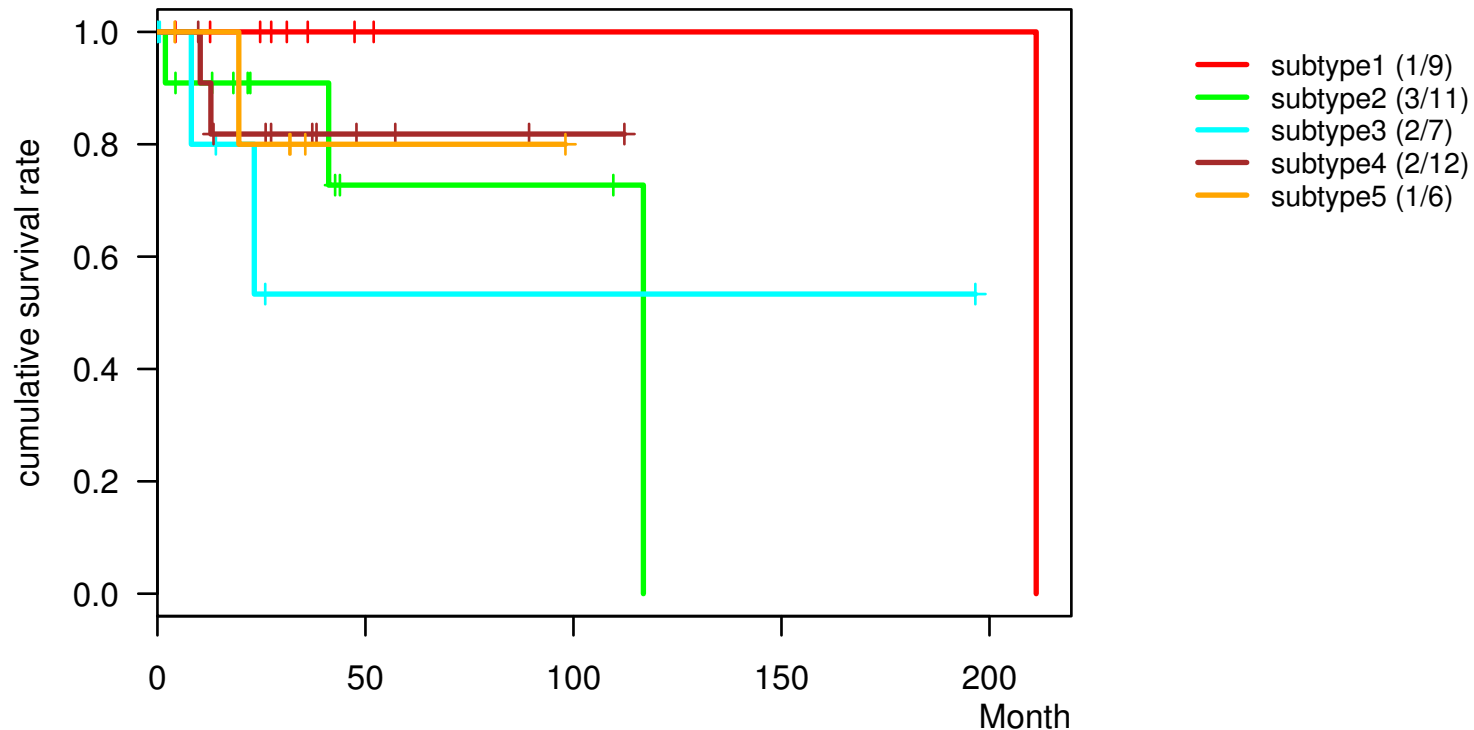

# Time to Death

logrank P = 0.548