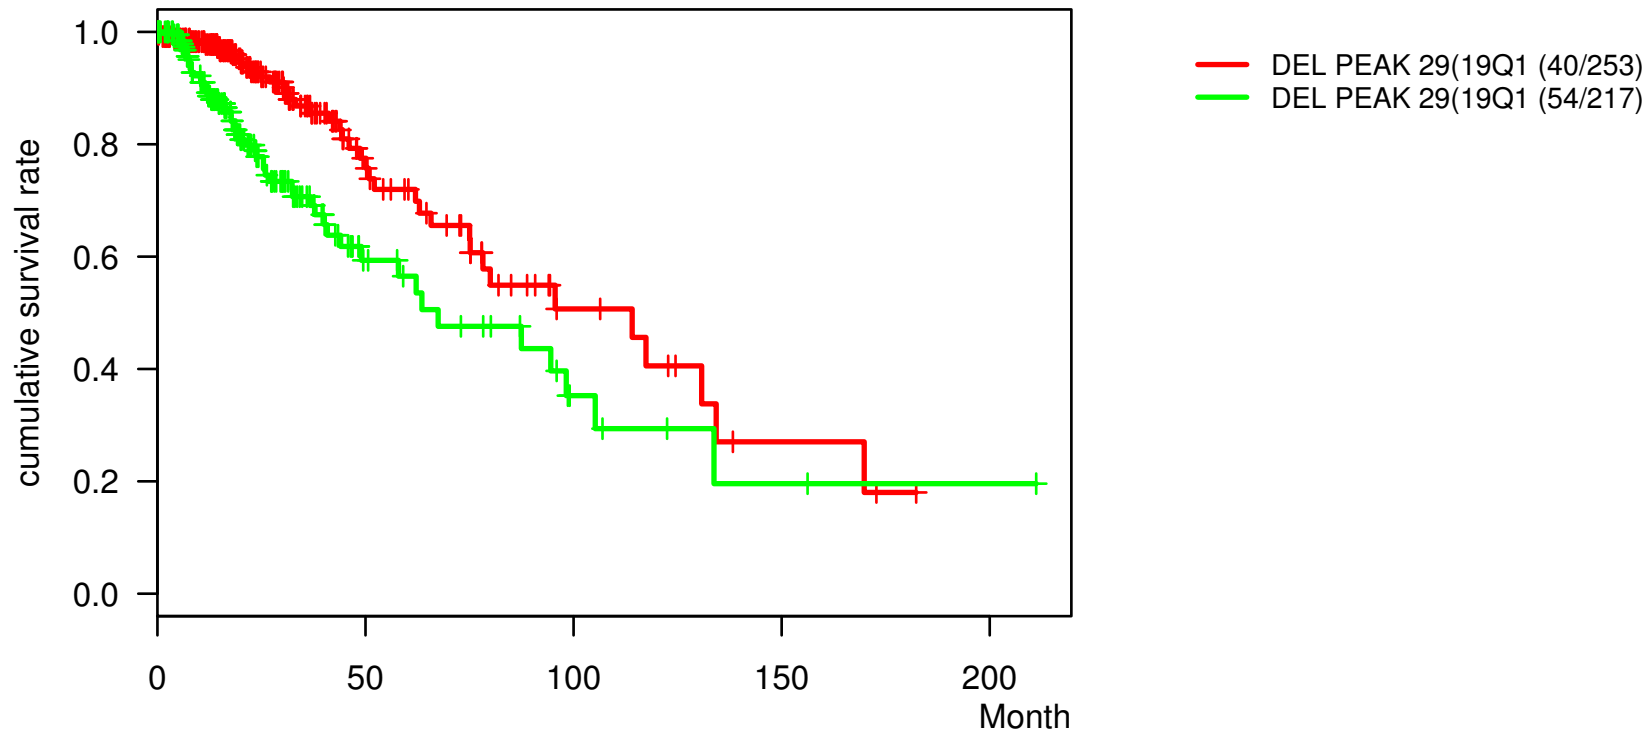

# Time to Death

logrank P=0.000722, HazardRatio=2, C-index=0.749