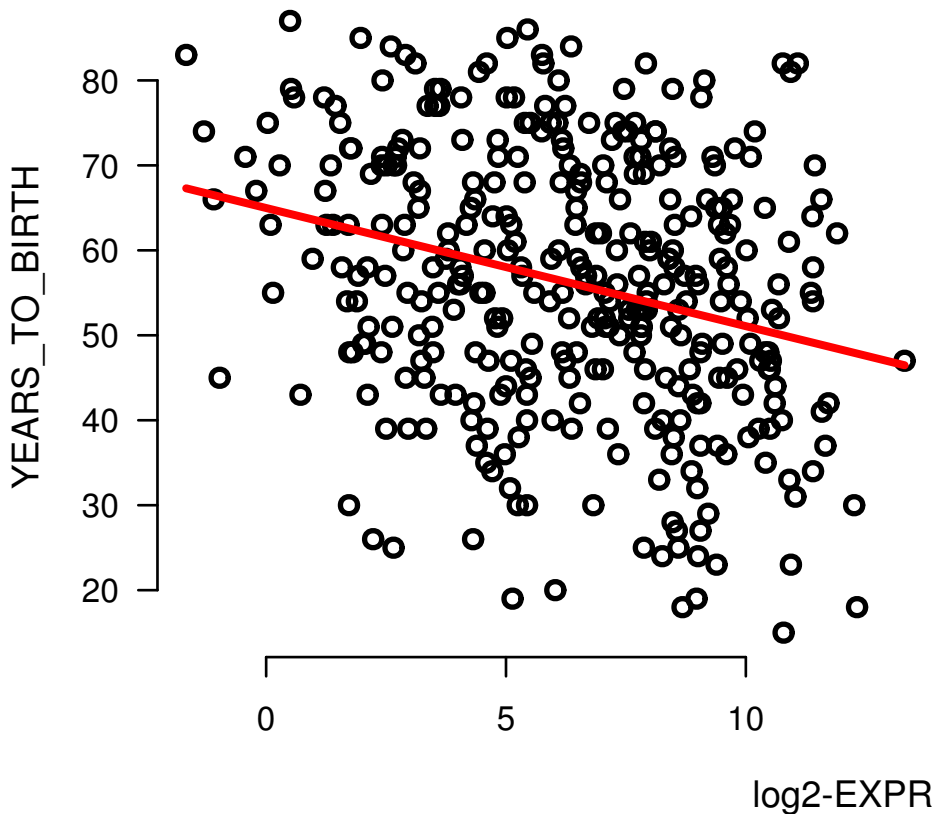

# MAOB|4129

Spearman.Corr= -0.266, P=4.34e-07