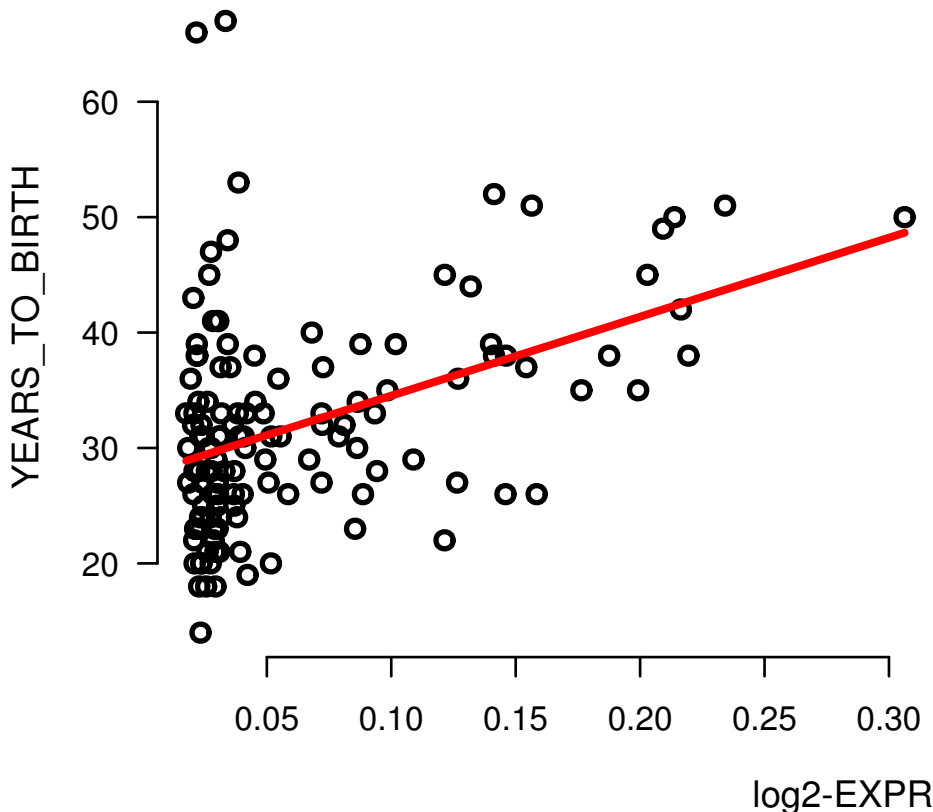

# GATA6

Spearman.Corr= 0.372, P=1.02e-05