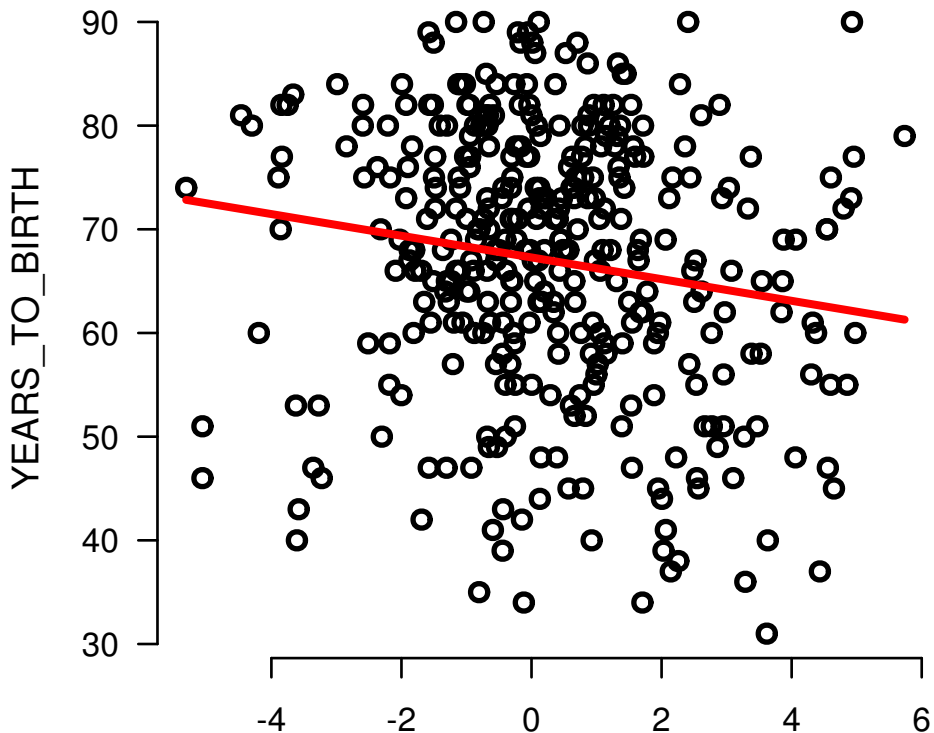

# MYH11|MYH11

Spearman.Corr= -0.17, P=0.00127