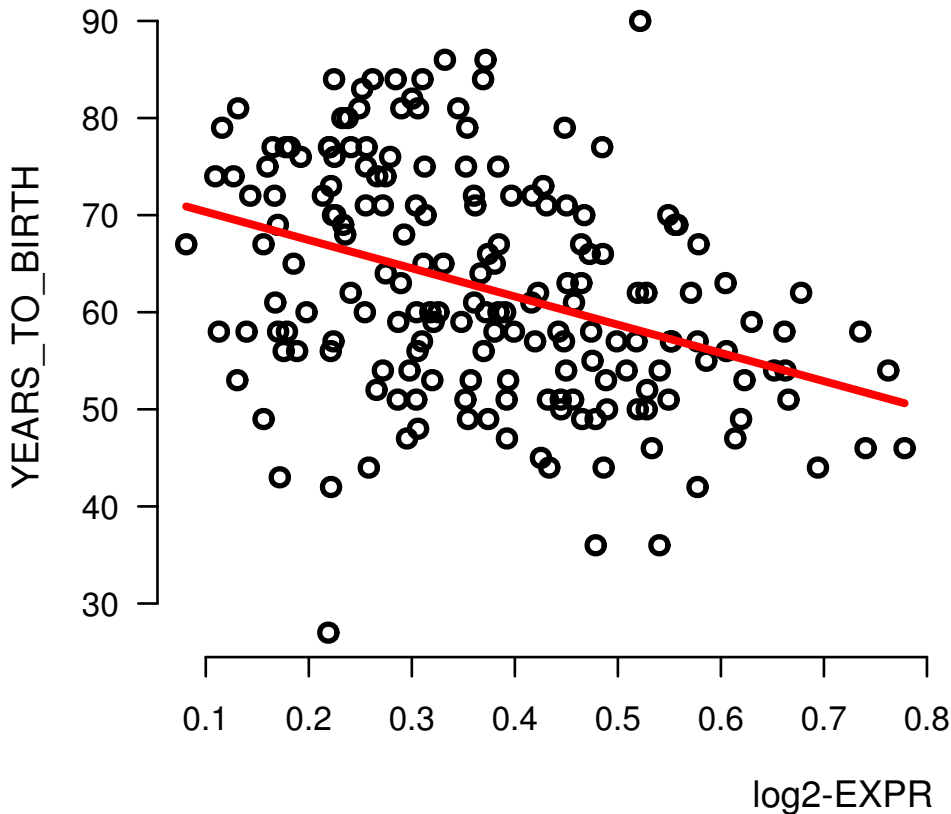

# LGALS9

Spearman.Corr= -0.39, P=3.99e-08