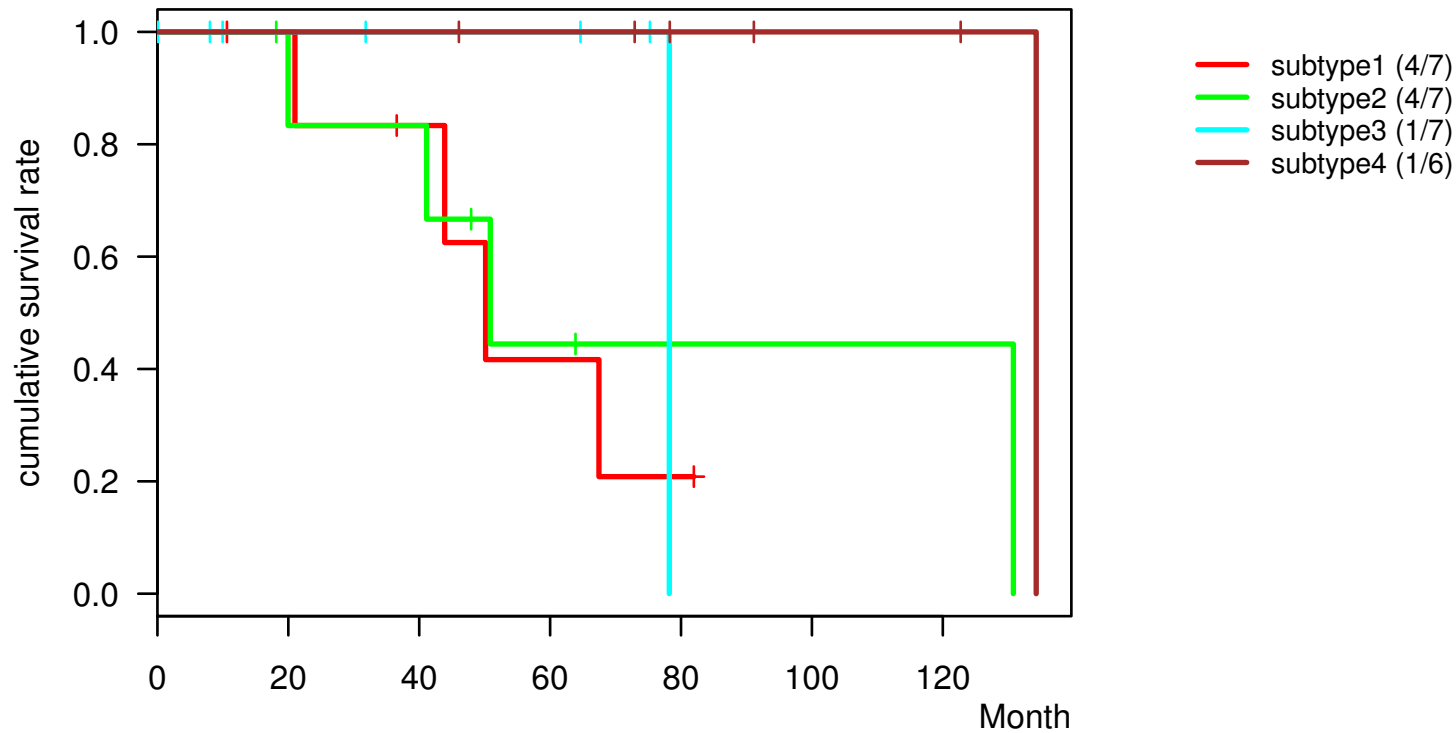

# Time to Death

logrank P = 0.0372