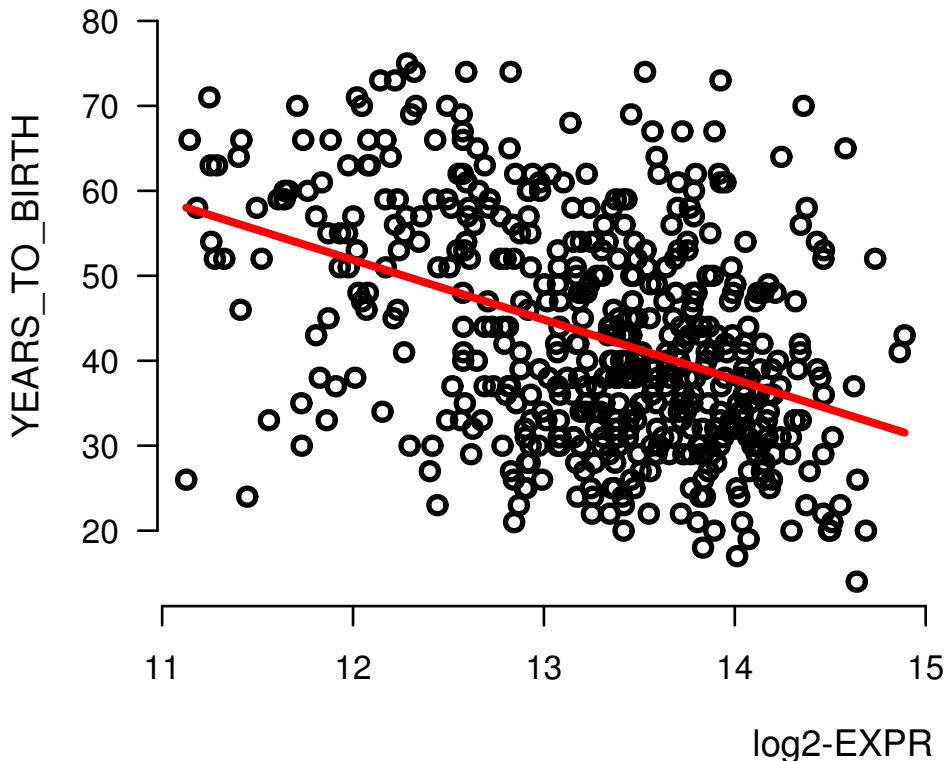

# GLUD1|2746

Spearman.Corr= -0.374, P=1.73e-18