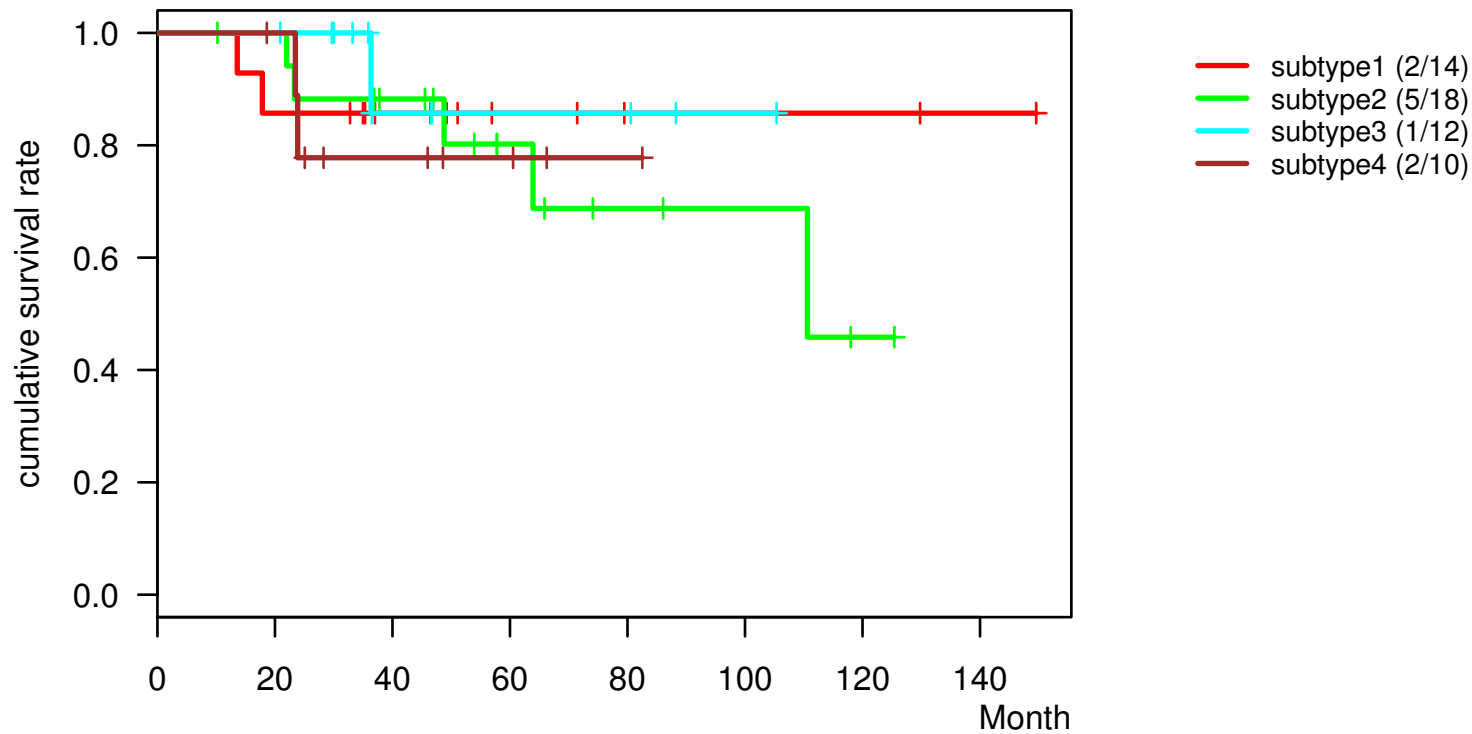

# Time to Death

logrank P = 0.777