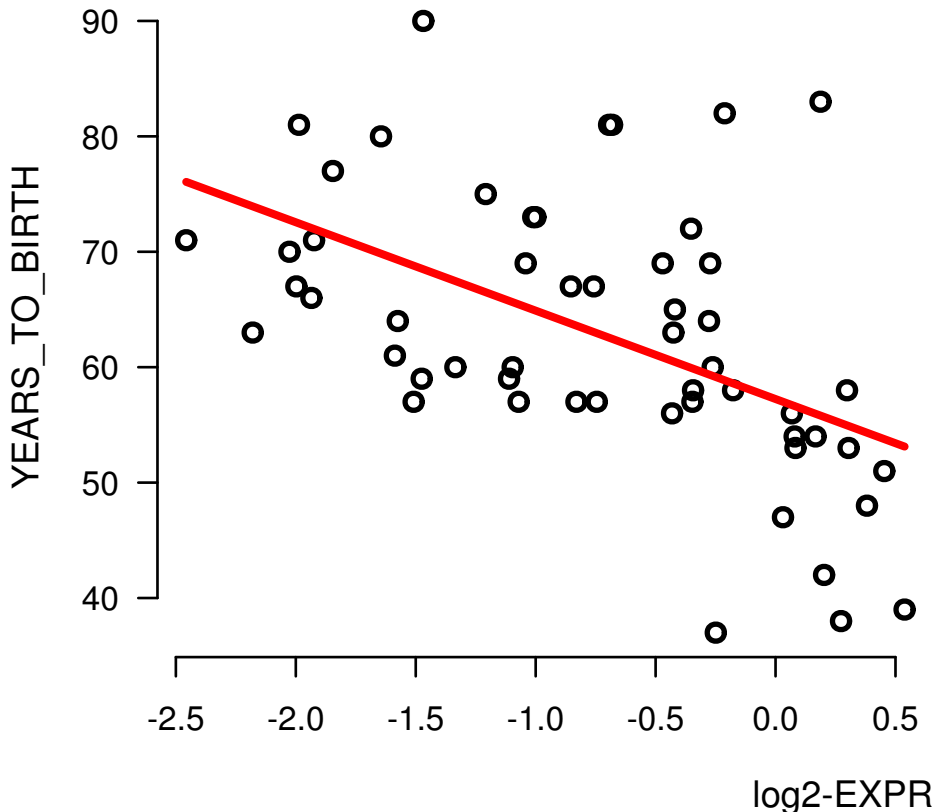

DLC1

Spearman.Corr= -0.562, P=9.94e-06