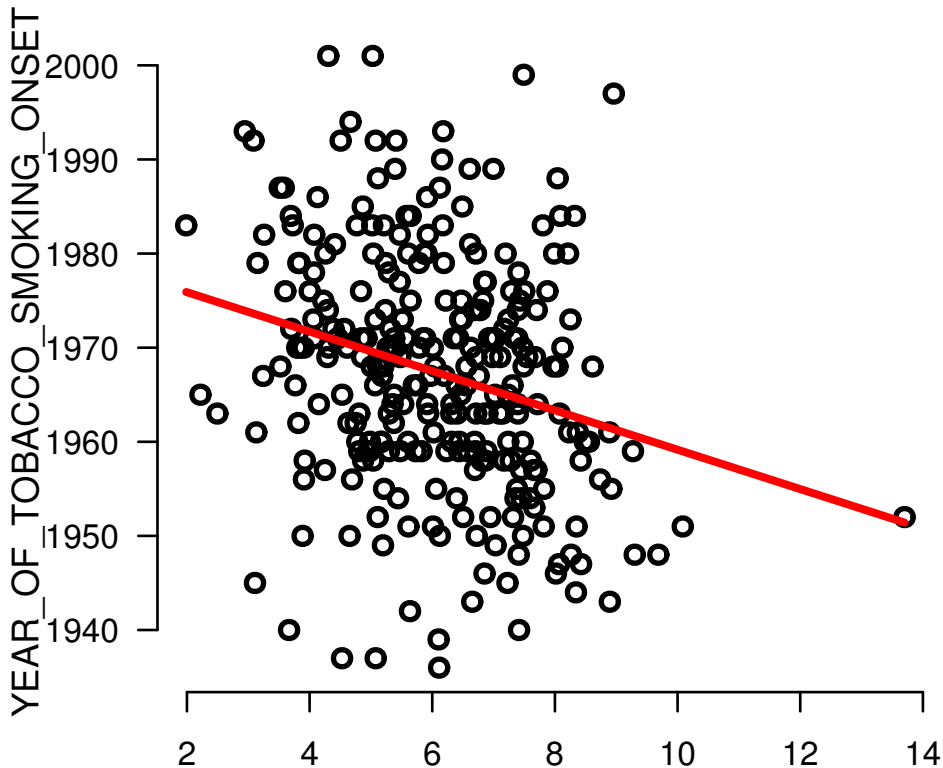

# TNFSF4|7292

$\log_2$ -EXPR  
Spearman.Corr= -0.257, P=1.29e-05