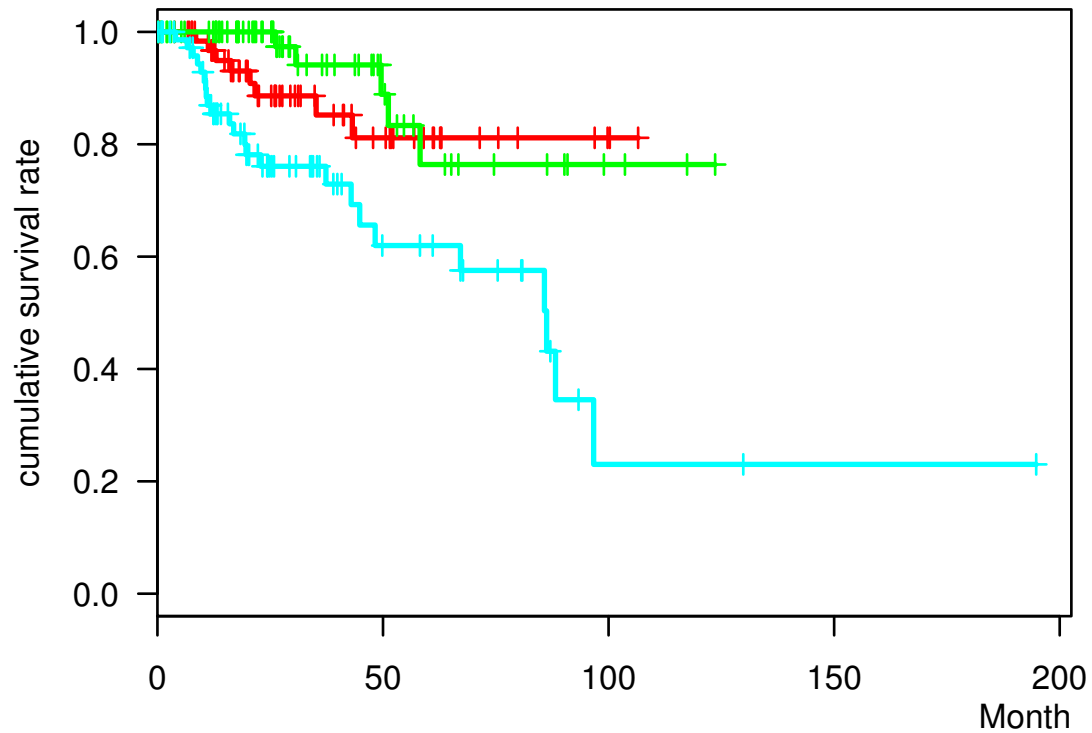

# Time to Death

- subtype1 (8/70)
- subtype2 (5/75)
- subtype3 (24/77)