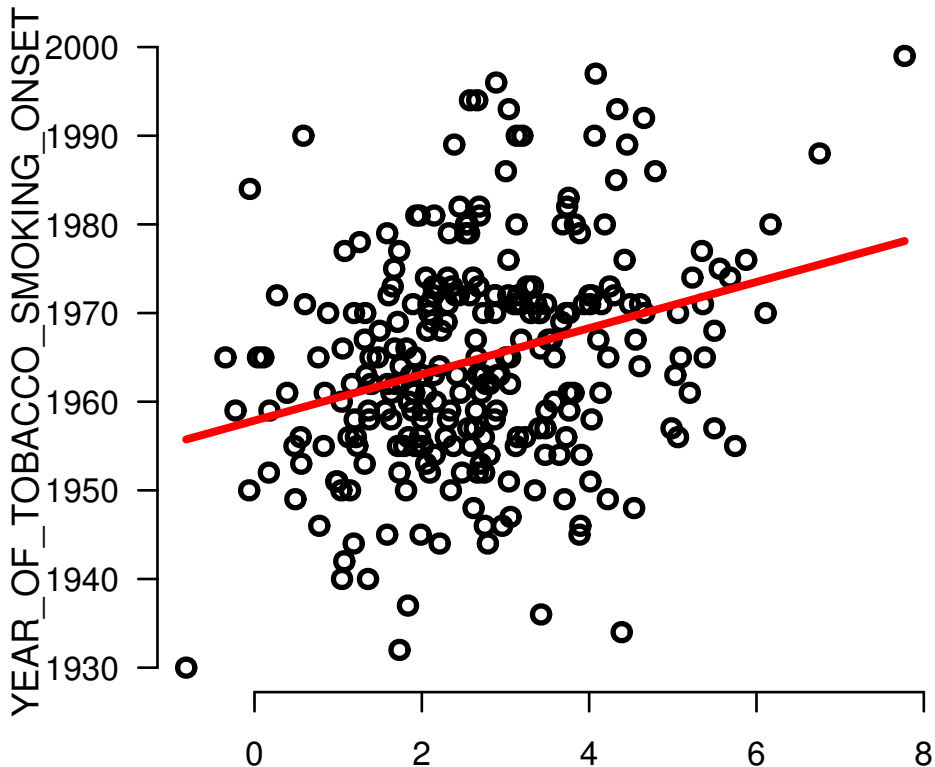

# C7ORF51|222950

Spearman.Corr= 0.269, P=7.44e-06