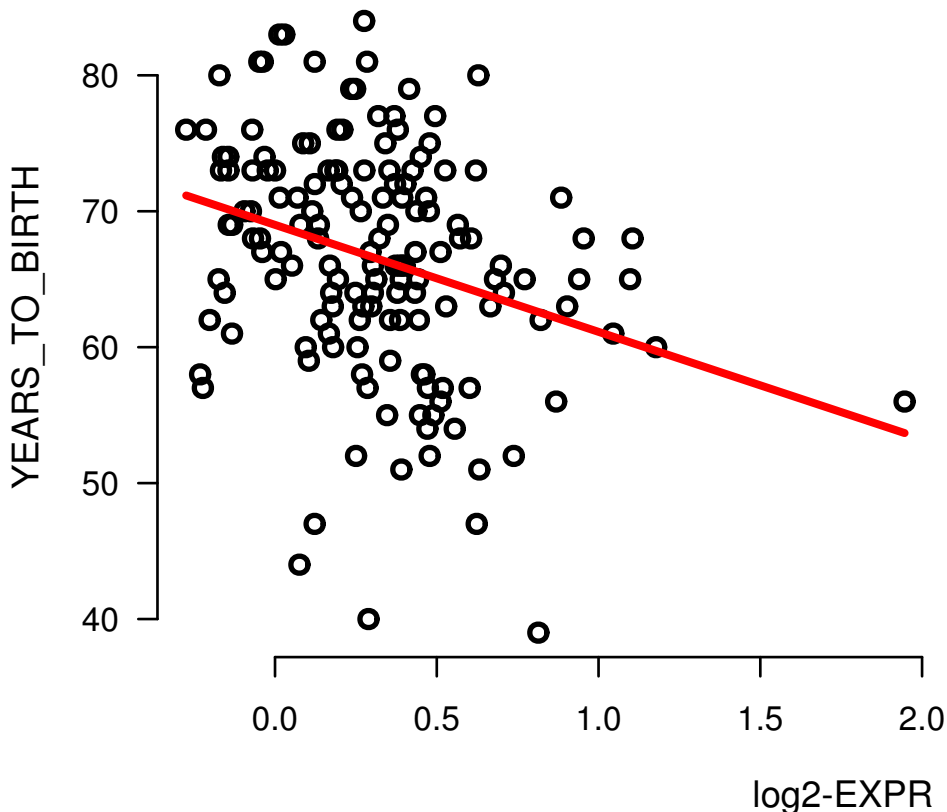

# KCNK7

Spearman.Corr= -0.324, P=4.58e-05