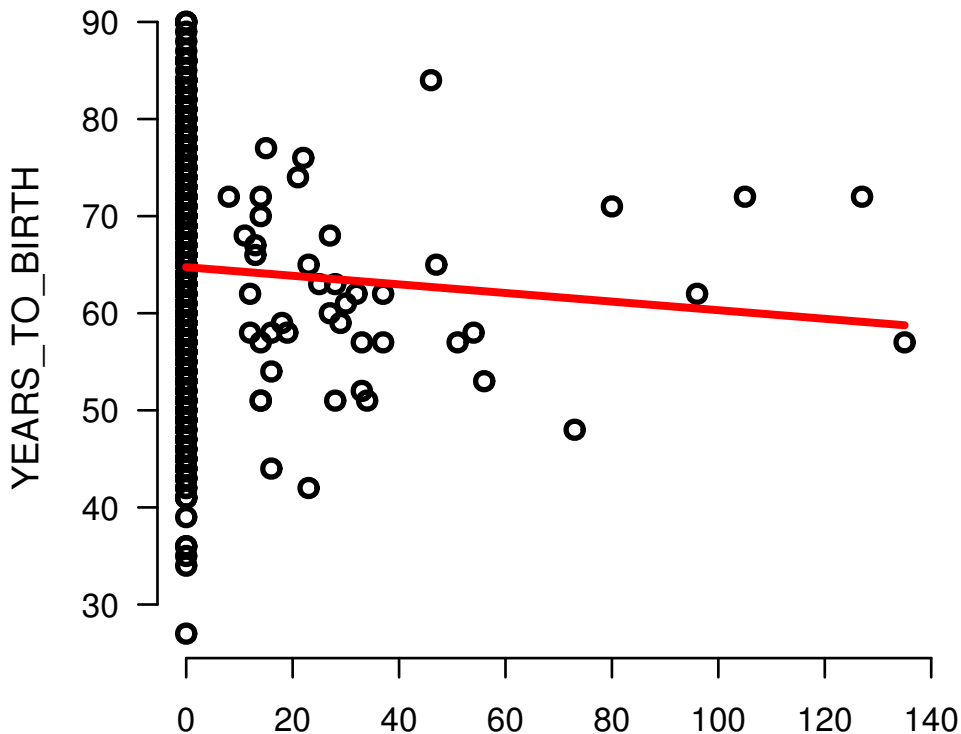

# APOBEC\_MUTLOAD\_MINESTIMATE

APOBEC data  
Spearman.Corr= -0.0912, P=0.0294