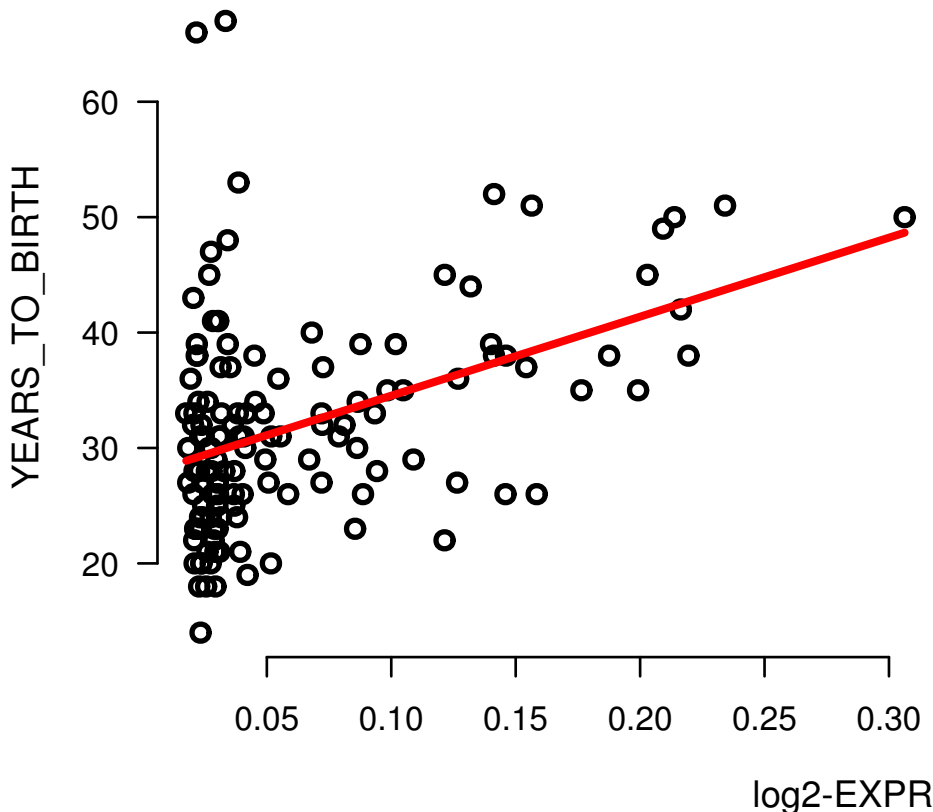

# GATA6

Spearman.Corr= 0.377, P=7.14e-06