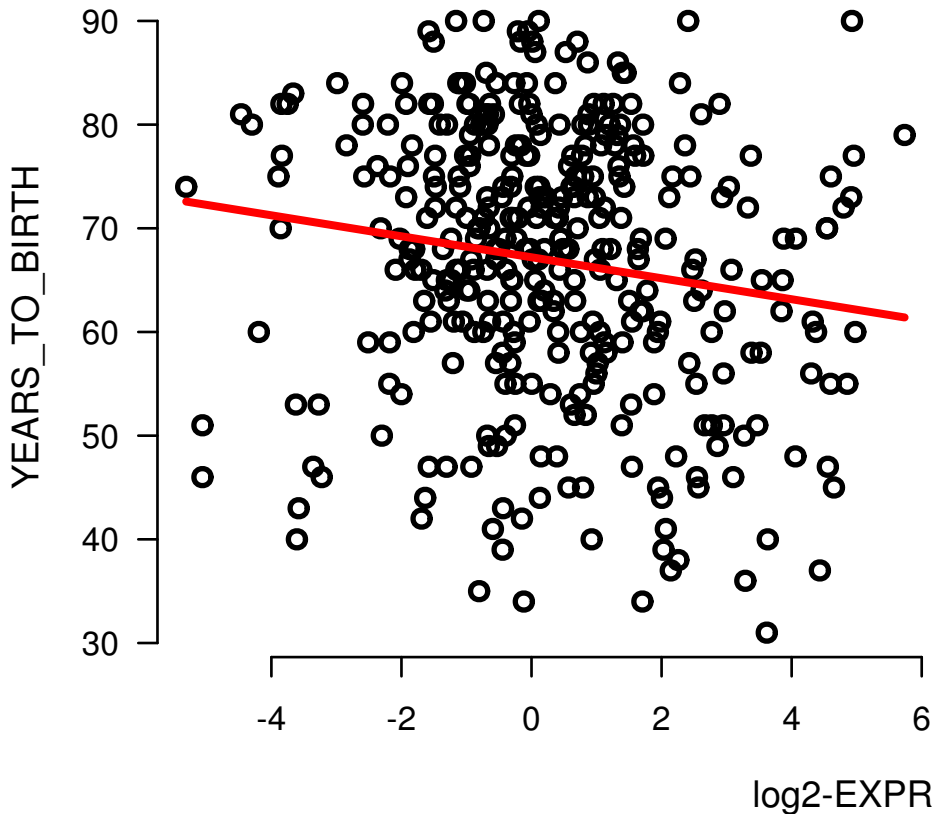

# MYH11|MYH11

Spearman.Corr= -0.163, P=0.00195