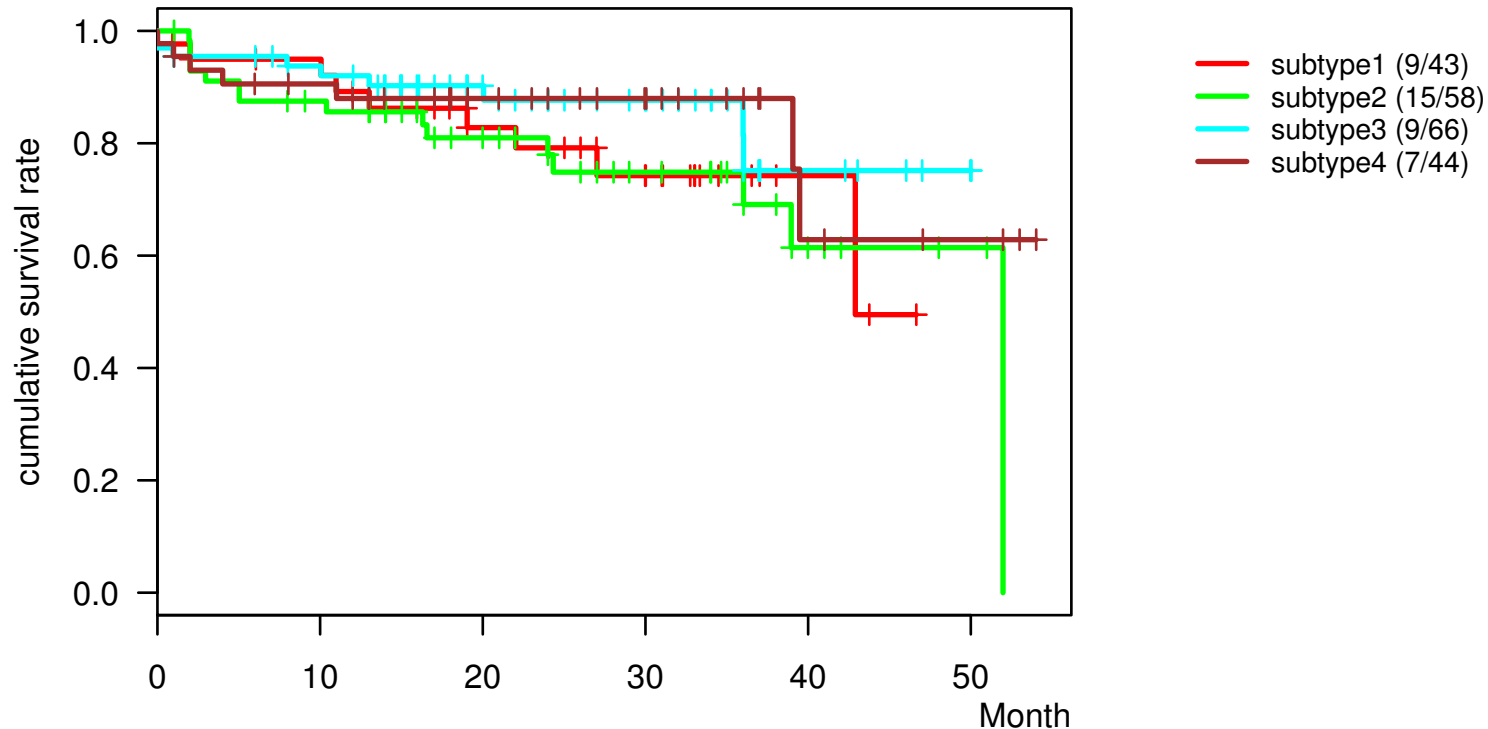

# Time to Death

logrank P = 0.358