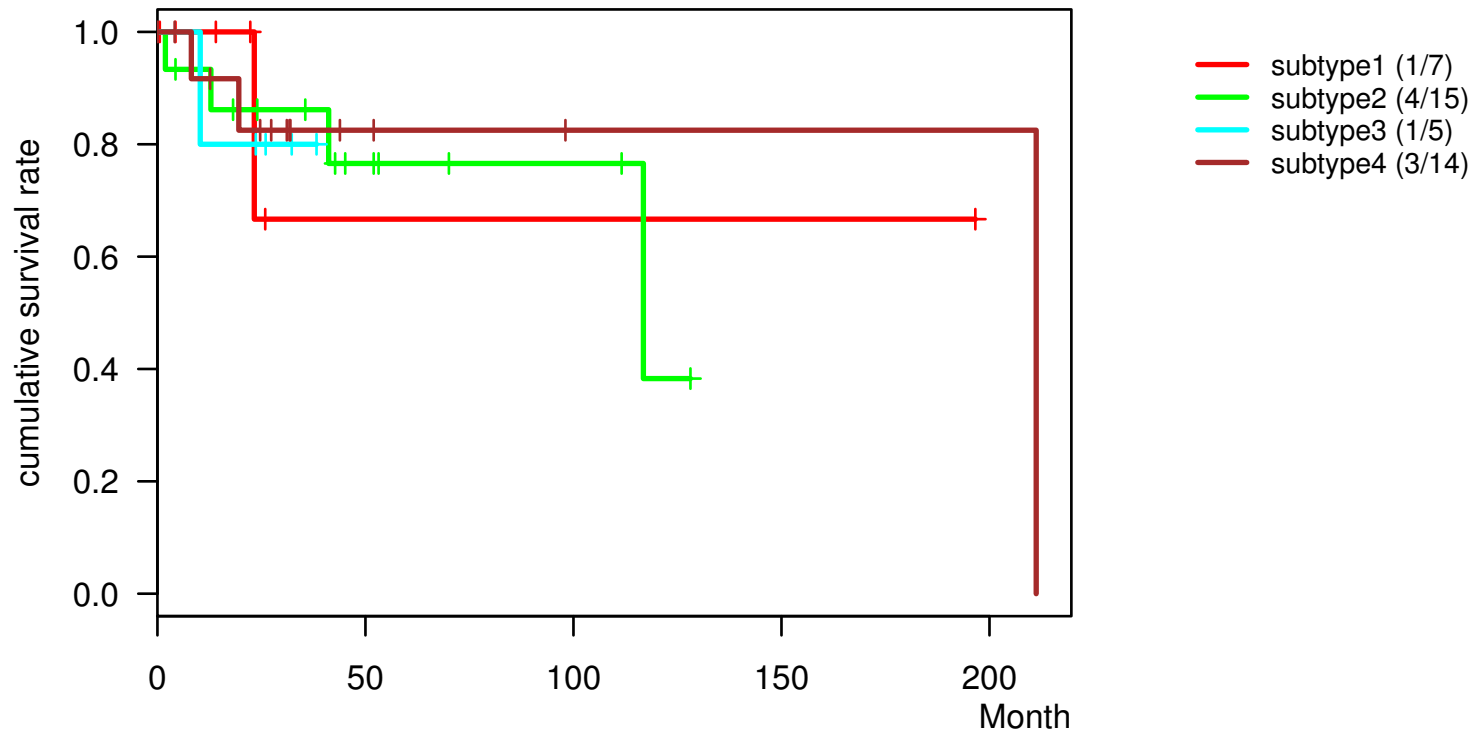

# Time to Death

logrank P = 0.969