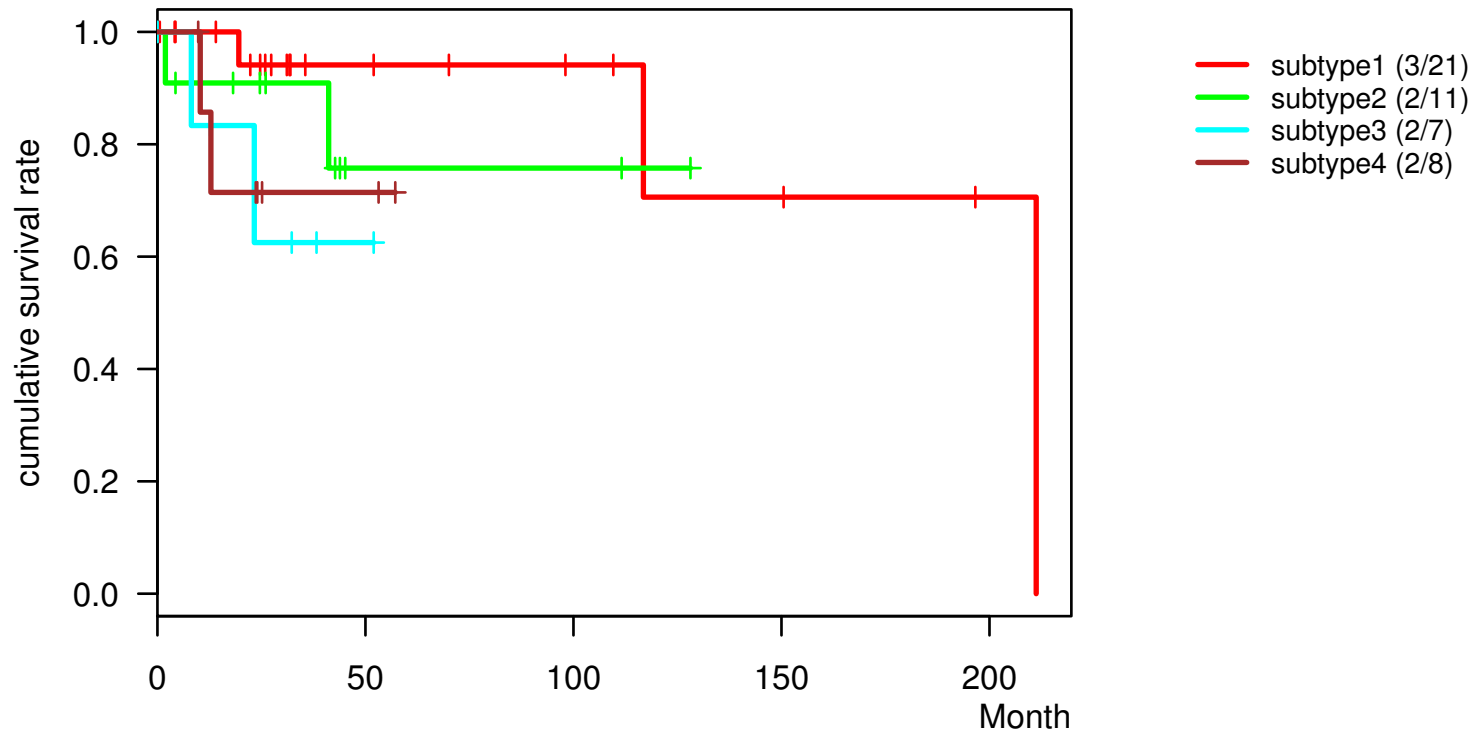

# Time to Death

logrank P = 0.302