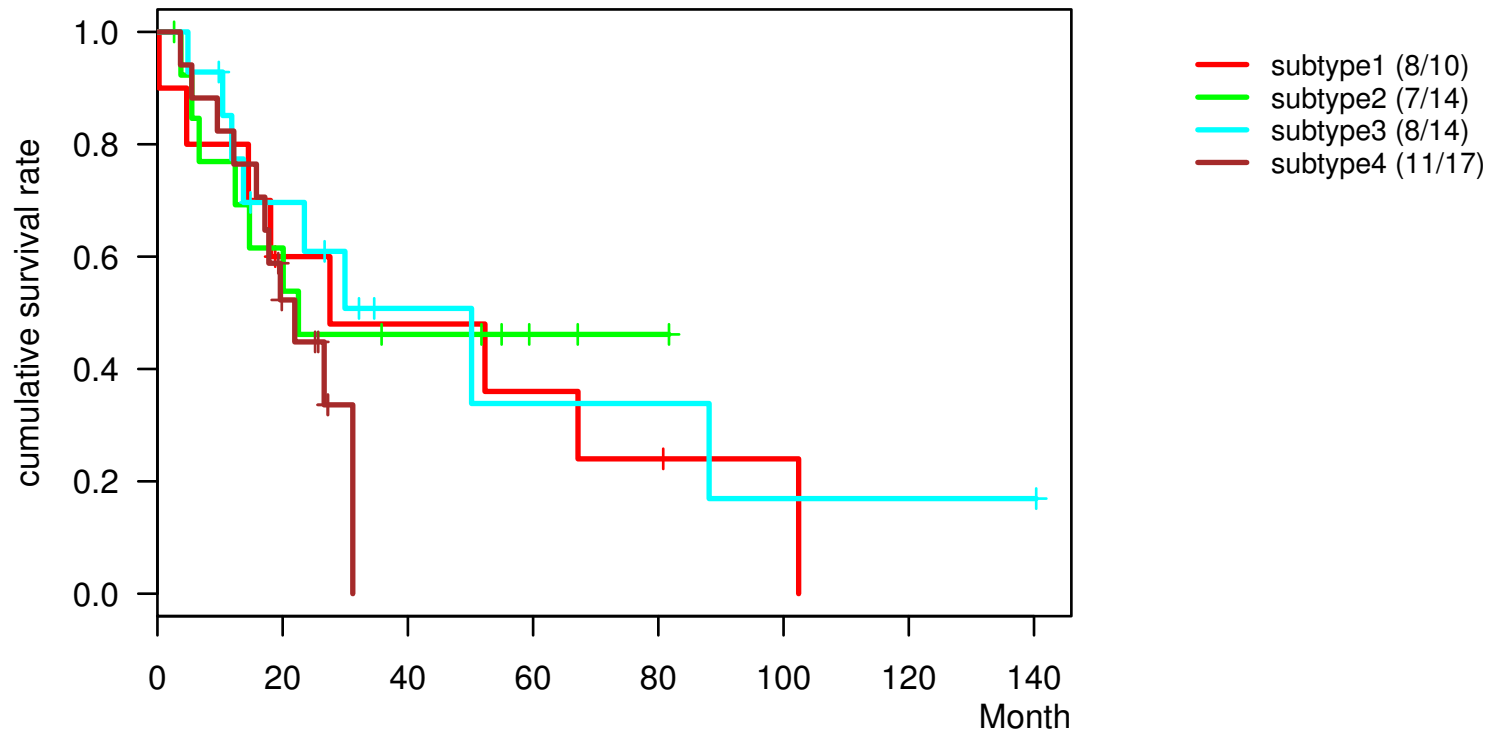

# Time to Death

logrank P = 0.638