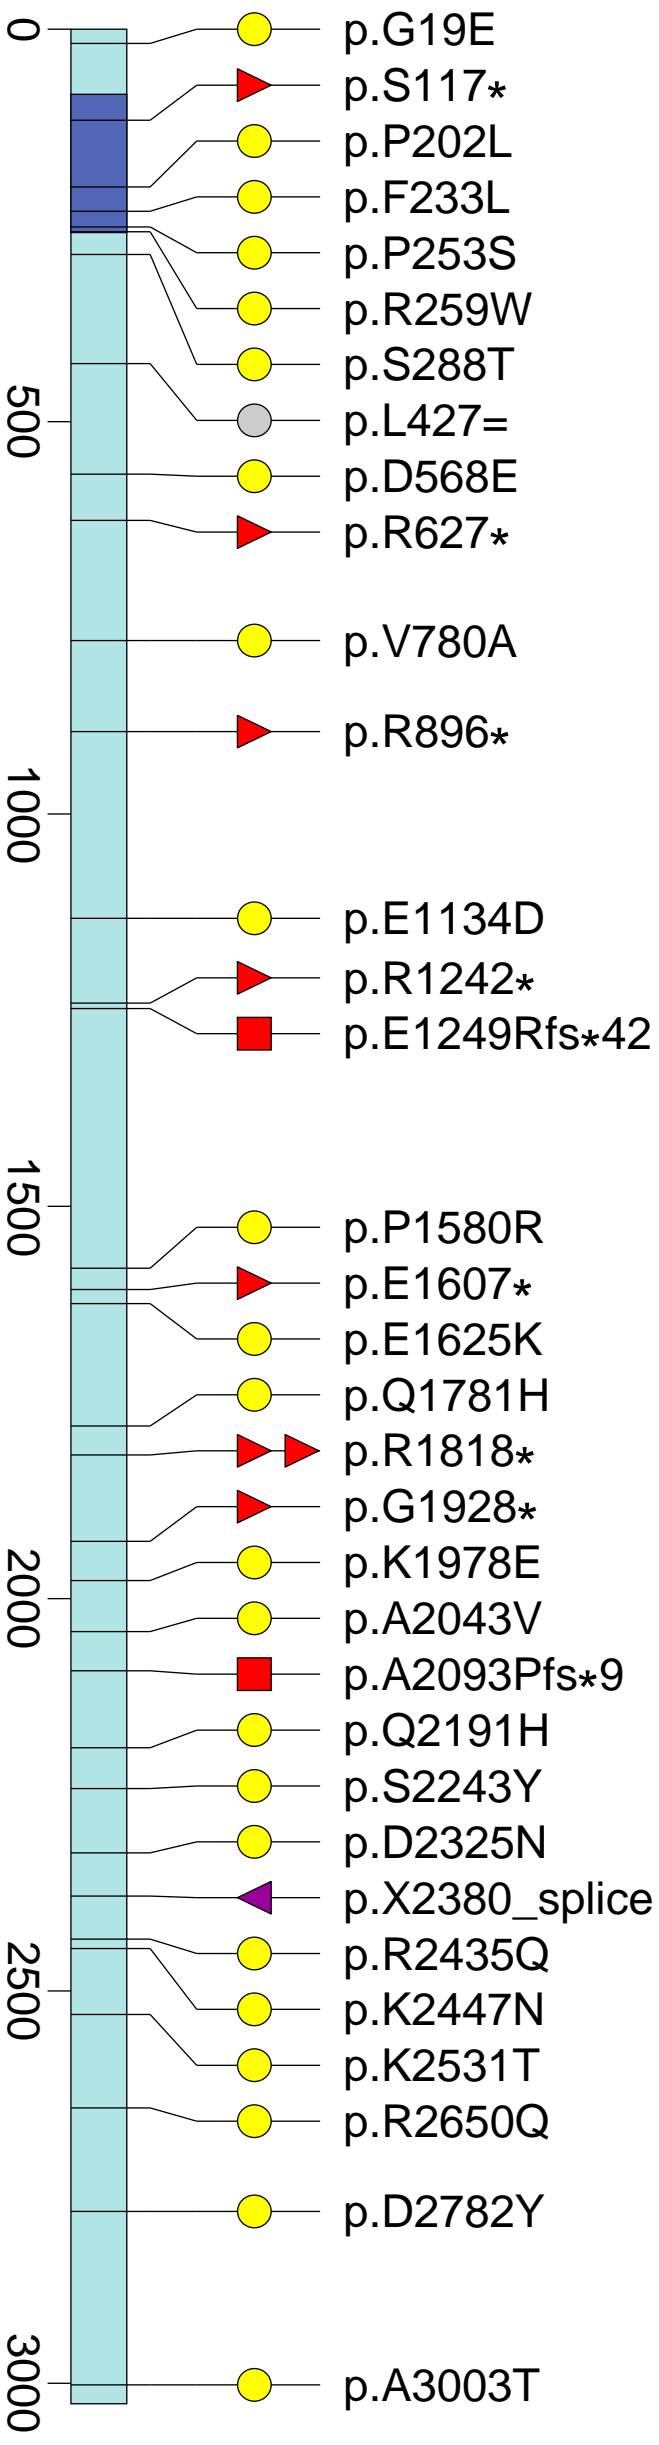

T-box. ECO:0000255|PROSITE- ProRule:PRU00201.

- Silent
- ▲ Nonsense_Mutation
- Frame_Shift_Del
- ▼ Splice_Site
- Missense_Mutation